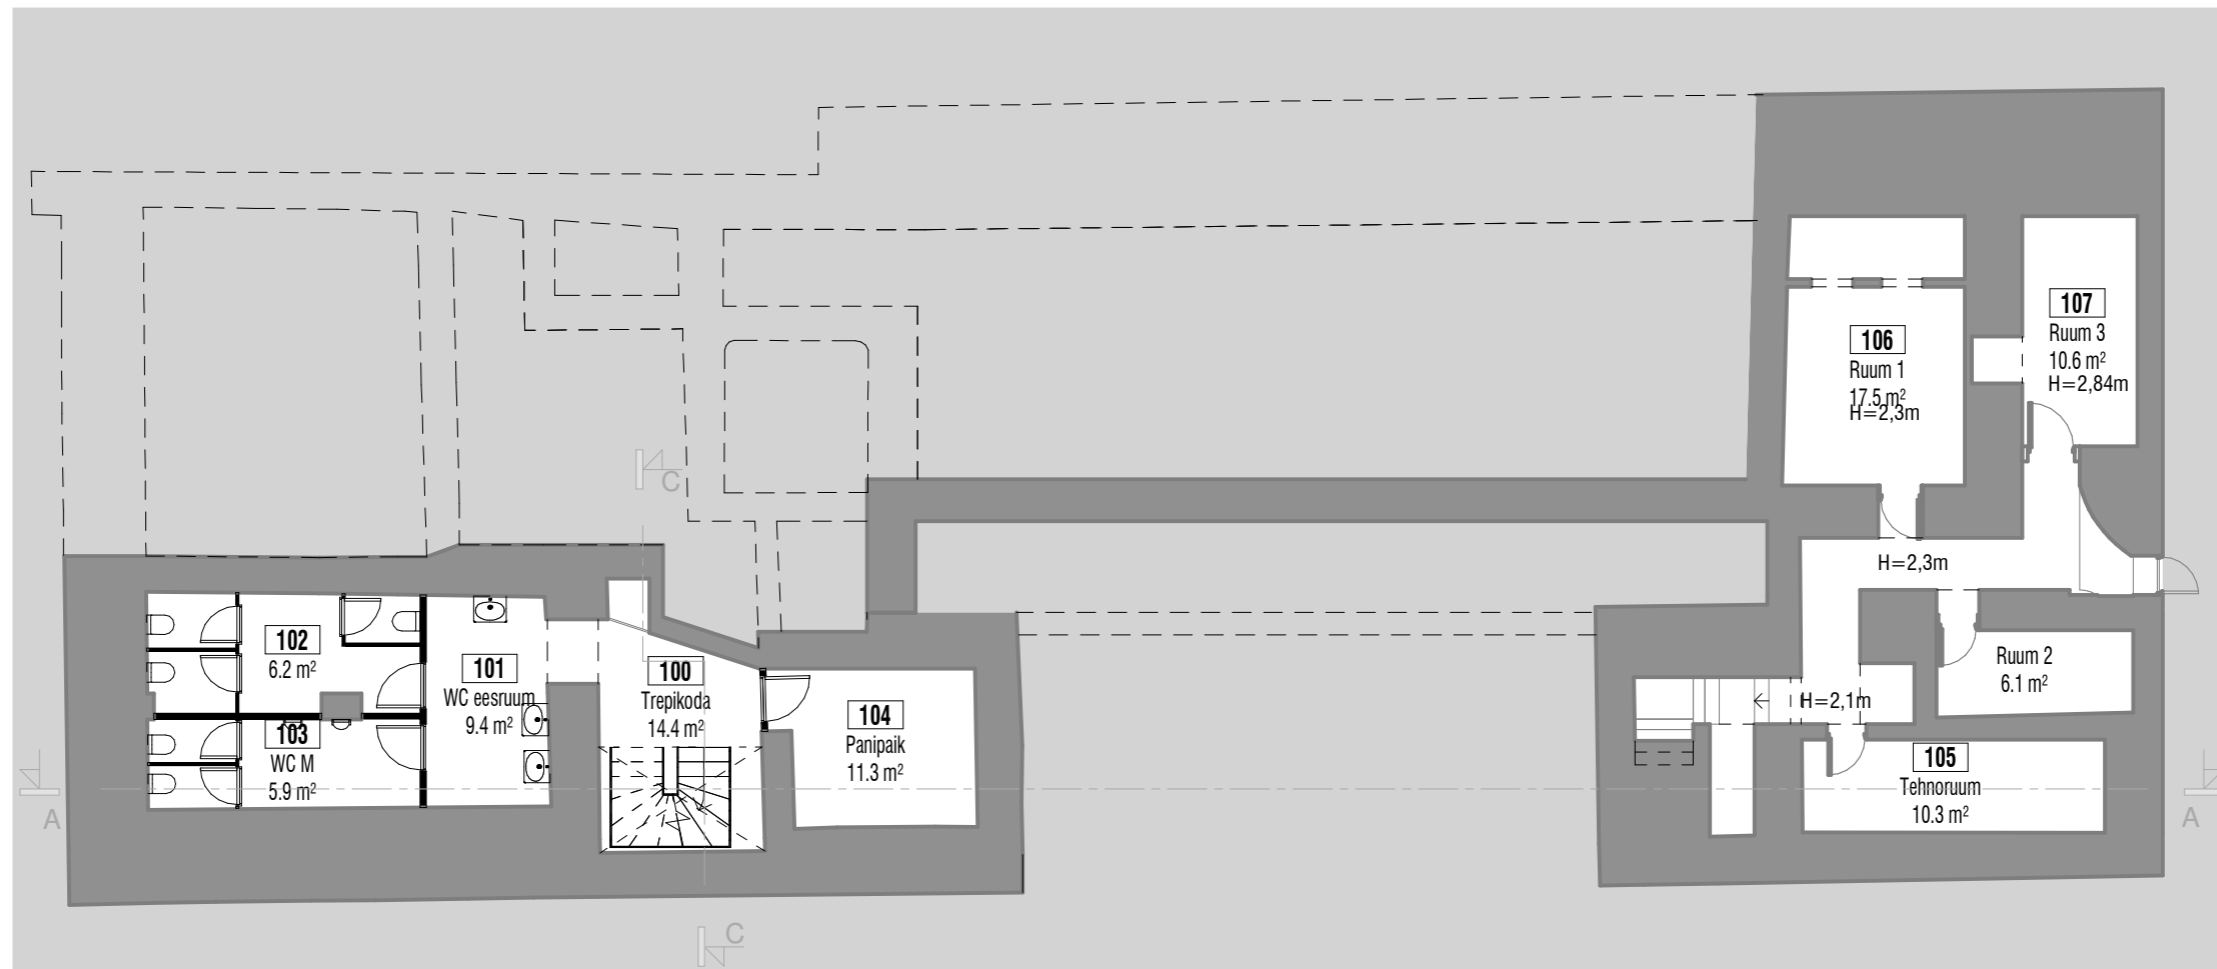

Erinevad ruumiosade
tsoneerimise võimalused

Eesmärk on võimaldada kompleksi kasutada mitmete erinevate ürituste jaoks eraldi ja samas võimalusel kasutada seda ühe tervikliku sündmuse alana.

San. ruumide sõlmede lisamine nii sissepääs 2 kui keldrisse wc-d sissepääs 1 juurde, annab võimaluse vajadusel tekitada 3 eraldiseisvalt funktsioneerivat ala. Kaks kinosali eraldi sissepääsudega ja lisaks polüfunktsionaalne ruum, mida saab kasutada haridusklassina või seminariruumina vms.

Kui oleks võimalik võtta kasutusele ka sisehoov, siis saaks selle abil ühendada mõlemad pooled terviklikult toimivaks ruumikompleksiks.

Lõige AA

Lõige CC

-1. korrus

- olemasolev
- uus

JONISED
PÕHIPLAANID 1. KORRUS & 2. KORRUS

2. korrus

1. korrus

-  olemasolev
-  uus
-  heliisolatsioon
-  kardin

DETAIL KINOSAALIDEST
KOSMOSE VÄIKESE SAALI JA UUTE KINOSAALIDE VÕRDLUS

KOSMOSE SAAL
49 KOHTA

Lõige

Plaan

SAAL 1
63 KOHTA

SAAL 2
26 KOHTA

Lõige

Plaan

RGB LED-valgusega oleks võimalik anda kinosaalidele selgelt eristuv omapära. Lihtsalt muudetav vastavalt olukorrale. Mõlemal saalil võiks olla ka erinev geomeetiline kujundikeel.