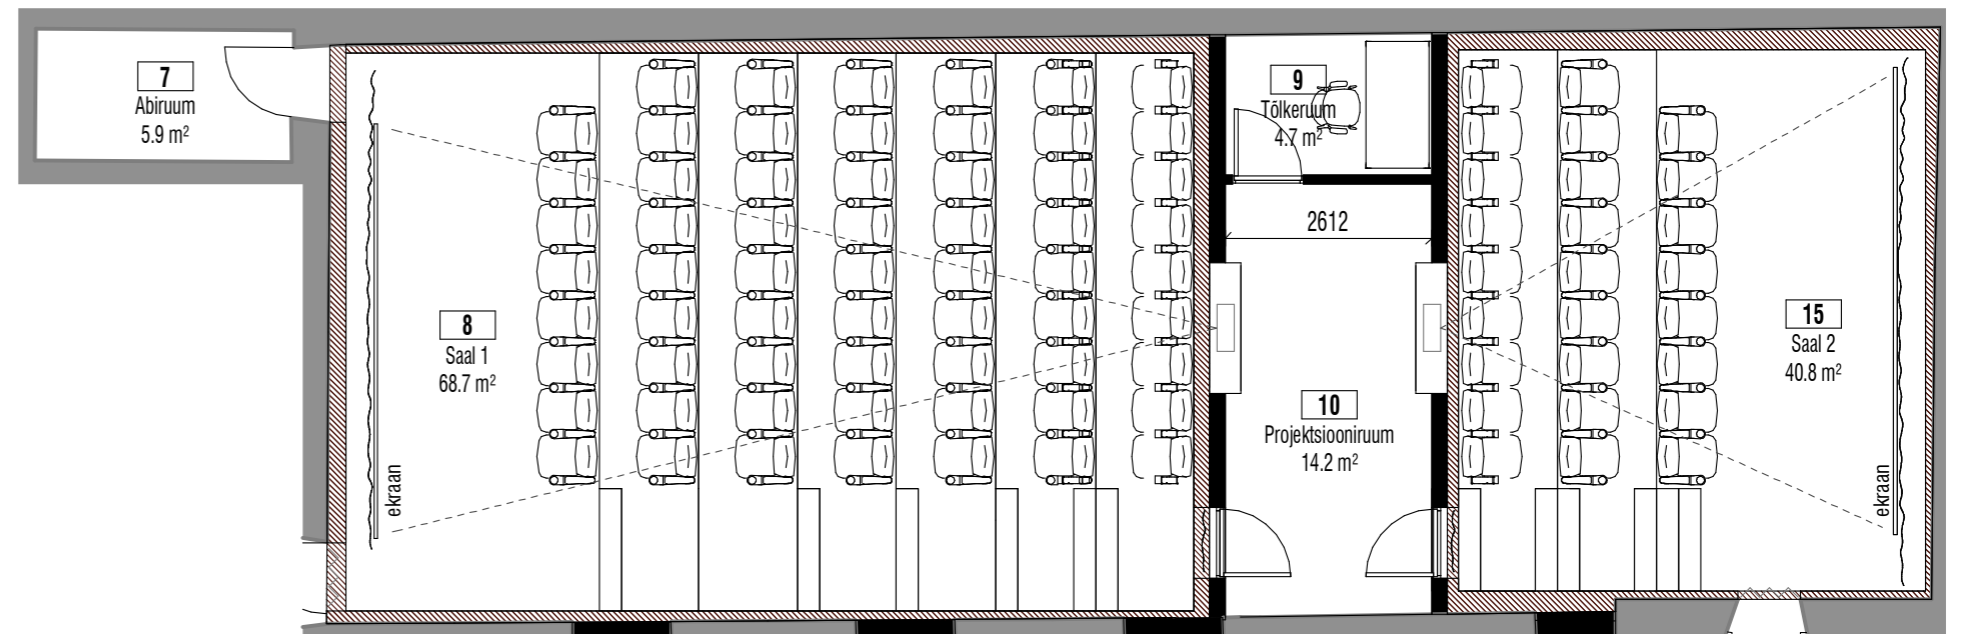

Erinevad ruumiosade
tsoneerimise võimalused

Eesmärk on võimaldada kompleksi kasutada mitmete erinevate ürituste jaoks eraldi ja samas võimalusel kasutada seda ühe tervikliku sündmuse alana.

San. ruumide sõlmede lisamine nii sissepääs 2 kui keldrisse wc-d sissepääs 1 juurde, annab võimaluse vajadusel tekitada 3 eraldiseisvalt funktsioneerivat ala. Kaks kinosali eraldi sissepääsudega ja lisaks polüfunktsionaalne ruum, mida saab kasutada haridusklassina või seminariruumina vms.

Kui oleks võimalik võtta kasutusele ka sisehoov, siis saaks selle abil ühendada mõlemad pooled terviklikult toimivaks ruumikompleksiks.

Lõige AA

Lõige CC

-1. korrus

- olemasolev
- uus

JONISED
PÕHIPLAANID 1. KORRUS & 2. KORRUS

2. korrus

1. korrus

-  olemasolev
-  uus
-  heliisolatsioon
-  kardin

DETAIL KINOSAALIDEST
KOSMOSE VÄIKESE SAALI JA UUTE KINOSAALIDE VÕRDLUS

KOSMOSE SAAL
49 KOHTA

Lõige

Plaan

SAAL 1
63 KOHTA

SAAL 2
26 KOHTA

Lõige

Plaan

RGB LED-valgusega oleks võimalik anda kinosaalidele selgelt eristuv omapära. Lihtsalt muudetav vastavalt olukorrale. Mõlemal saalil võiks olla ka erinev geomeetiline kujundikeel.