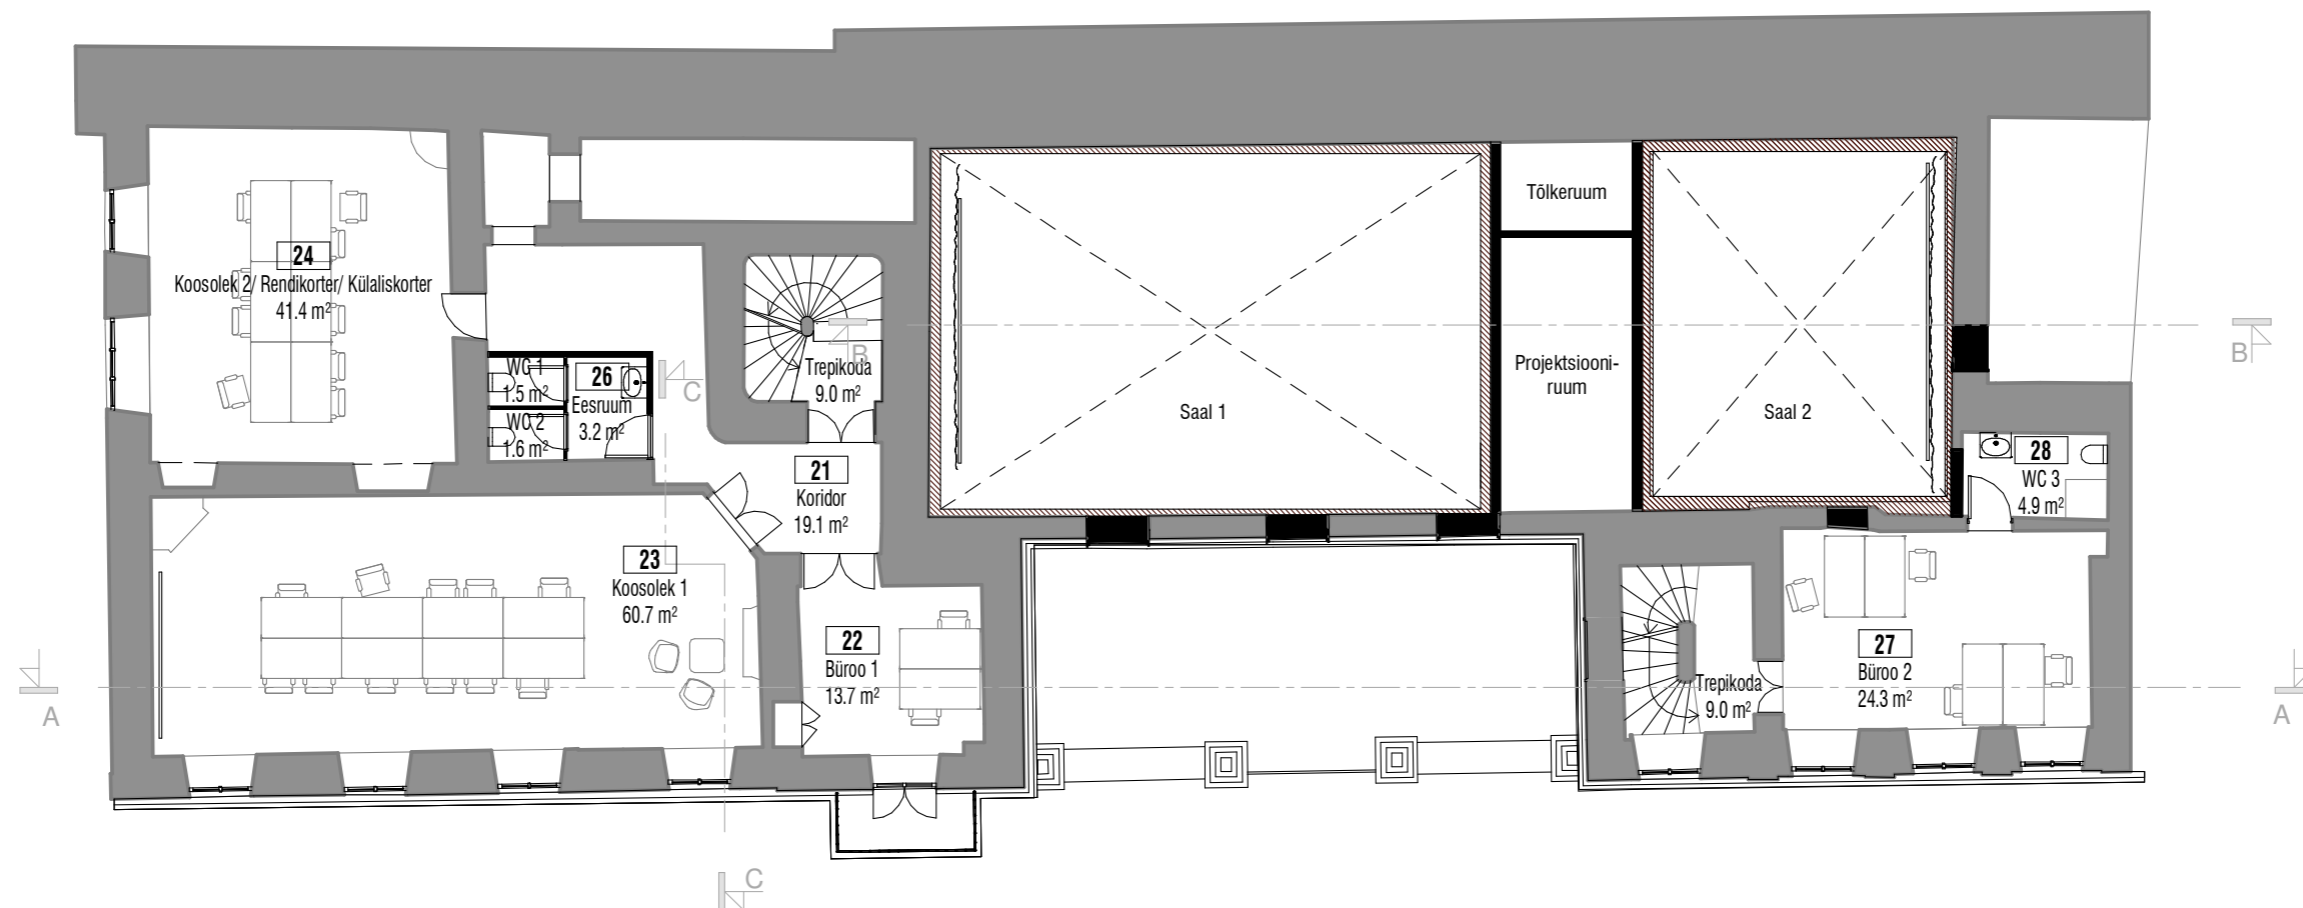

Erinevad ruumiosade
tsoneerimise võimalused

Eesmärk on võimaldada kompleksi kasutada mitmete erinevate ürituste jaoks eraldi ja samas võimalusel kasutada seda ühe tervikliku sündmuse alana.

San. ruumide sõlmede lisamine nii sissepääs 2 kui keldrisse wc-d sissepääs 1 juurde, annab võimaluse vajadusel tekitada 3 eraldiseisvalt funktsioneerivat ala. Kaks kinosali eraldi sissepääsudega ja lisaks polüfunktsionaalne ruum, mida saab kasutada haridusklassina või seminariruumina vms.

Kui oleks võimalik võtta kasutusele ka sisehoov, siis saaks selle abil ühendada mõlemad pooled terviklikult toimivaks ruumikompleksiks.

Lõige AA

Lõige CC

-1. korrus

- olemasolev
- uus

JONISED
PÕHIPLAANID 1. KORRUS & 2. KORRUS

2. korrus

1. korrus

-  olemasolev
-  uus
-  heliisolatsioon
-  kardin

DETAIL KINOSAALIDEST
KOSMOSE VÄIKESE SAALI JA UUTE KINOSAALIDE VÕRDLUS

KOSMOSE SAAL
49 KOHTA

Lõige

Plaan

SAAL 1
63 KOHTA

SAAL 2
26 KOHTA

Lõige

Plaan

RGB LED-valgusega oleks võimalik anda kinosaalidele selgelt eristuv omapära. Lihtsalt muudetav vastavalt olukorrale. Mõlemal saalil võiks olla ka erinev geomeetiline kujundikeel.