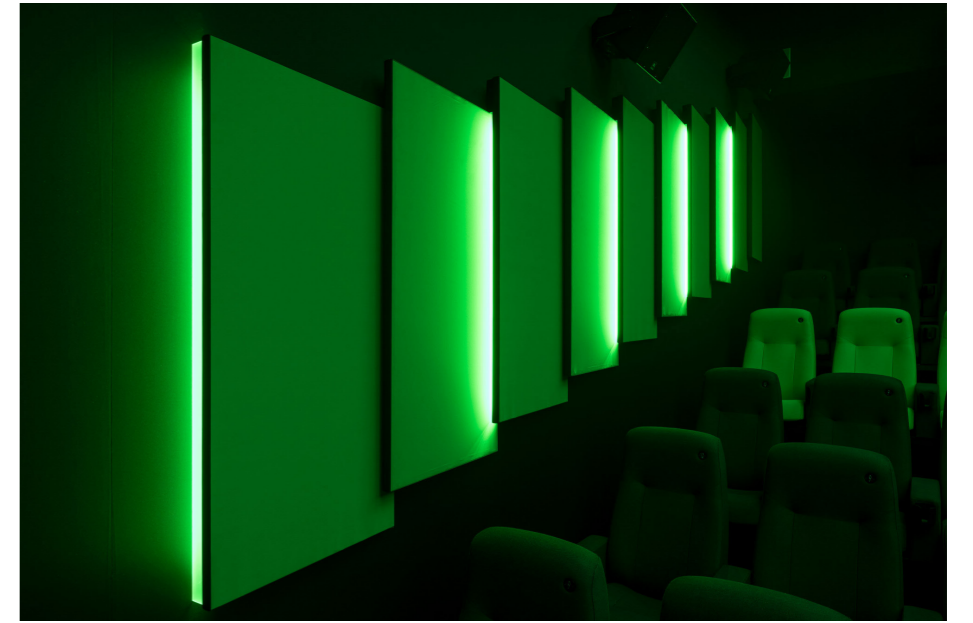

Anna Seghers
school, AFF
architects