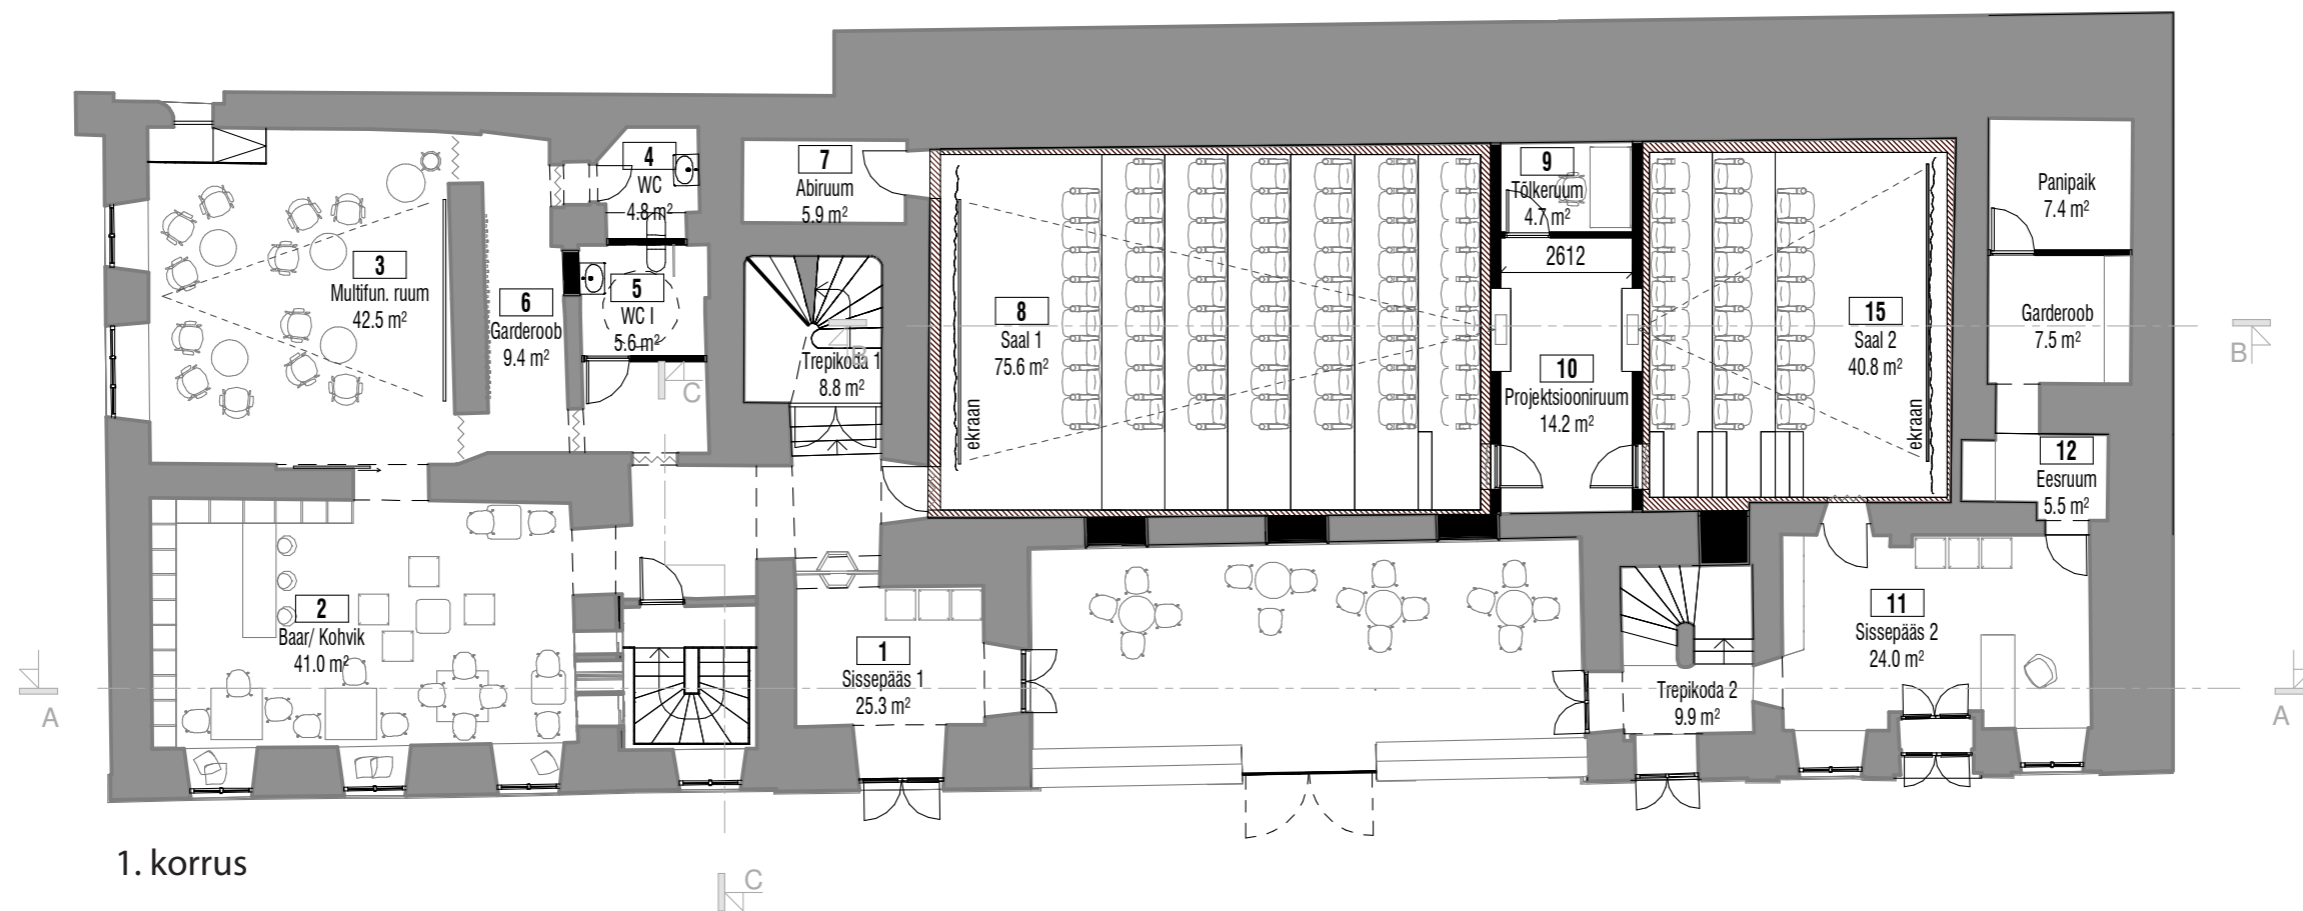

Erinevad ruumiosade
tsoneerimise võimalused

Eesmärk on võimaldada kompleksi kasutada mitmete erinevate ürituste jaoks eraldi ja samas võimalusel kasutada seda ühe tervikliku sündmuse alana.

San. ruumide sõlmede lisamine nii sissepääs 2 kui keldrisse wc-d sissepääs 1 juurde, annab võimaluse vajadusel tekitada 3 eraldiseisvalt funktsioneerivat ala. Kaks kinosali eraldi sissepääsudega ja lisaks polüfunktsionaalne ruum, mida saab kasutada haridusklassina või seminariruumina vms.

Kui oleks võimalik võtta kasutusele ka sisehoov, siis saaks selle abil ühendada mõlemad pooled terviklikult toimivaks ruumikompleksiks.

Lõige AA

Lõige CC

-1. korrus

- olemasolev
- uus

JONISED
PÕHIPLAANID 1. KORRUS & 2. KORRUS

2. korrus

1. korrus

-  olemasolev
-  uus
-  heliisolatsioon
-  kardin

DETAIL KINOSAALIDEST
KOSMOSE VÄIKESE SAALI JA UUTE KINOSAALIDE VÕRDLUS

KOSMOSE SAAL
49 KOHTA

Lõige

Plaan

SAAL 1
63 KOHTA

SAAL 2
26 KOHTA

Lõige

Plaan

RGB LED-valgusega oleks võimalik anda kinosaalidele selgelt eristuv omapära. Lihtsalt muudetav vastavalt olukorrale. Mõlemal saalil võiks olla ka erinev geomeetiline kujundikeel.