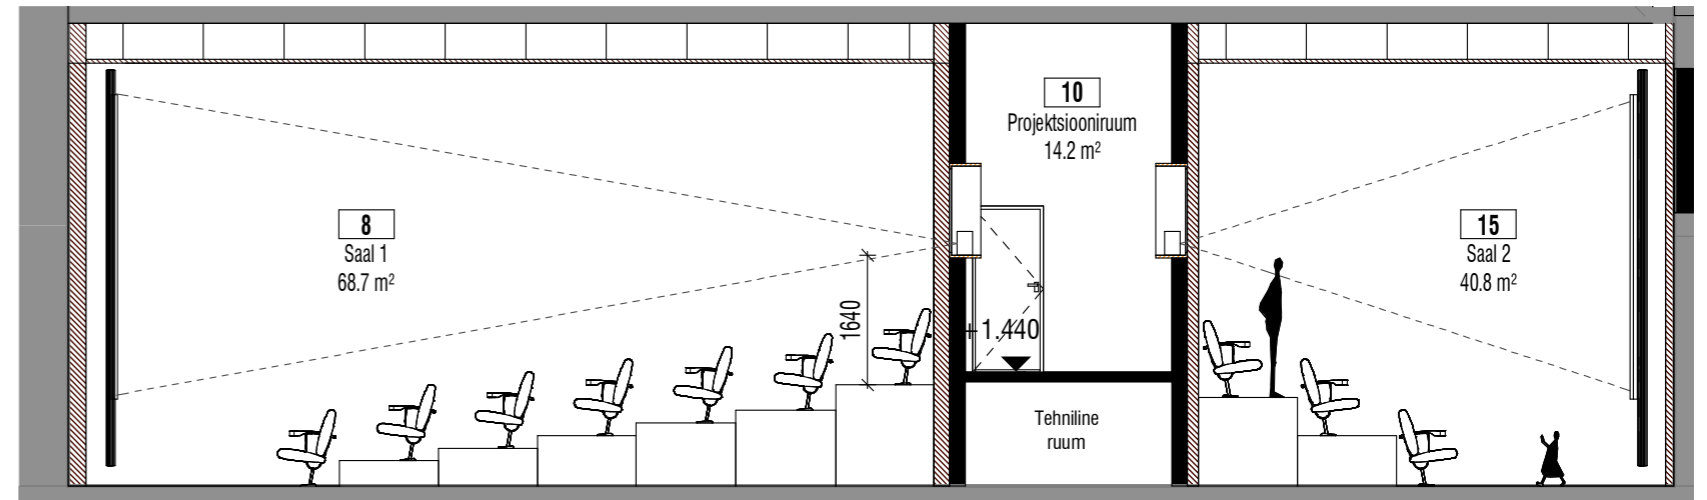

Erinevad ruumiosade
tsoneerimise võimalused

Eesmärk on võimaldada kompleksi kasutada mitmete erinevate ürituste jaoks eraldi ja samas võimalusel kasutada seda ühe tervikliku sündmuse alana.

San. ruumide sõlmede lisamine nii sissepääs 2 kui keldrisse wc-d sissepääs 1 juurde, annab võimaluse vajadusel tekitada 3 eraldiseisvalt funktsioneerivat ala. Kaks kinosali eraldi sissepääsudega ja lisaks polüfunktsionaalne ruum, mida saab kasutada haridusklassina või seminariruumina vms.

Kui oleks võimalik võtta kasutusele ka sisehoov, siis saaks selle abil ühendada mõlemad pooled terviklikult toimivaks ruumikompleksiks.

Lõige AA

Lõige CC

-1. korrus

- olemasolev
- uus

JONISED
PÕHIPLAANID 1. KORRUS & 2. KORRUS

2. korrus

1. korrus

-  olemasolev
-  uus
-  heliisolatsioon
-  kardin

DETAIL KINOSAALIDEST
KOSMOSE VÄIKESE SAALI JA UUTE KINOSAALIDE VÕRDLUS

KOSMOSE SAAL
49 KOHTA

Lõige

Plaan

SAAL 1
63 KOHTA

SAAL 2
26 KOHTA

Lõige

Plaan

RGB LED-valgusega oleks võimalik anda kinosaalidele selgelt eristuv omapära. Lihtsalt muudetav vastavalt olukorrale. Mõlemal saalil võiks olla ka erinev geomeetiline kujundikeel.