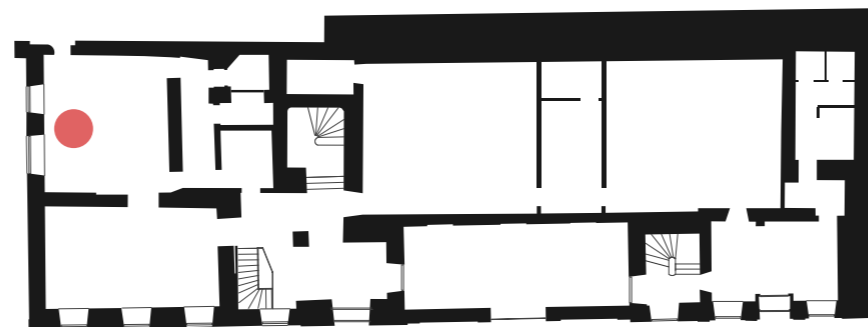

PERSPEKTIIVVAATED
POLÜFUNKTIONAALNE RUUM

KOKO