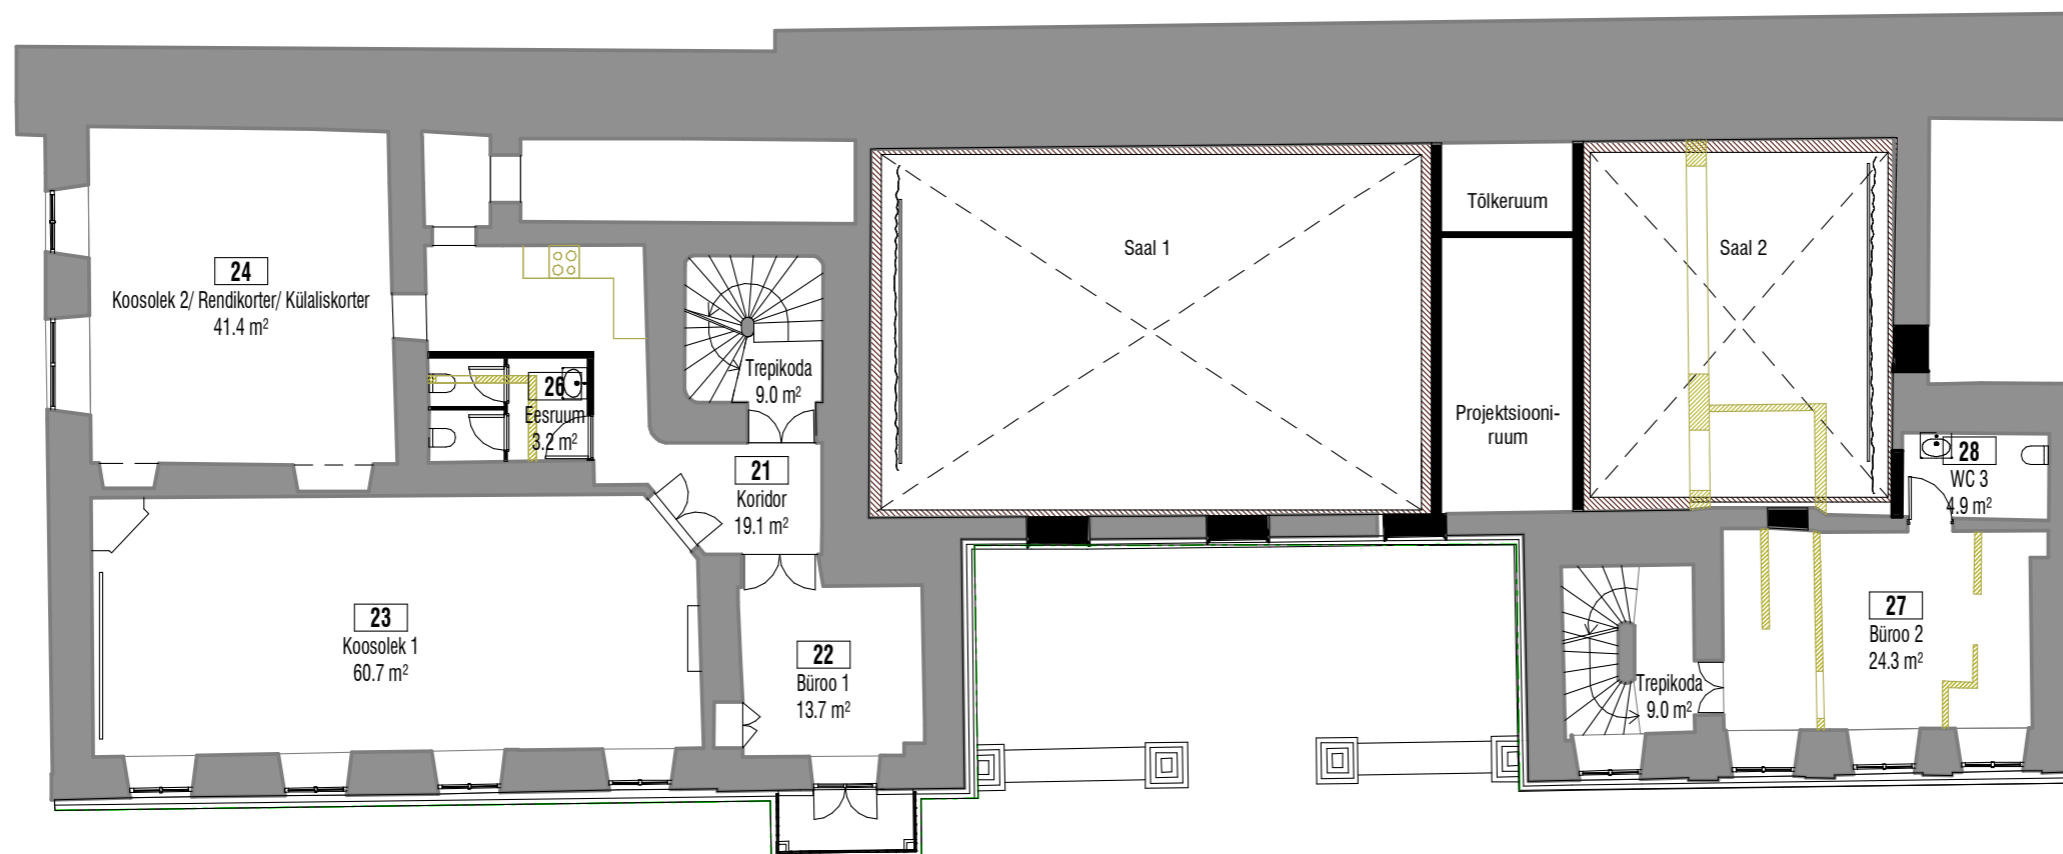

Erinevad ruumiosade
tsoneerimise võimalused

Eesmärk on võimaldada kompleksi kasutada mitmete erinevate ürituste jaoks eraldi ja samas võimalusel kasutada seda ühe tervikliku sündmuse alana.

San. ruumide sõlmede lisamine nii sissepääs 2 kui keldrisse wc-d sissepääs 1 juurde, annab võimaluse vajadusel tekitada 3 eraldiseisvalt funktsioneerivat ala. Kaks kinosali eraldi sissepääsudega ja lisaks polüfunktsionaalne ruum, mida saab kasutada haridusklassina või seminariruumina vms.

Kui oleks võimalik võtta kasutusele ka sisehoov, siis saaks selle abil ühendada mõlemad pooled terviklikult toimivaks ruumikompleksiks.

Lõige AA

Lõige CC

-1. korrus

- olemasolev
- uus

JONISED
PÕHIPLAANID 1. KORRUS & 2. KORRUS

2. korrus

1. korrus

-  olemasolev
-  uus
-  heliisolatsioon
-  kardin

DETAIL KINOSAALIDEST
KOSMOSE VÄIKESE SAALI JA UUTE KINOSAALIDE VÕRDLUS

KOSMOSE SAAL
49 KOHTA

Lõige

Plaan

SAAL 1
63 KOHTA

SAAL 2
26 KOHTA

Lõige

Plaan

RGB LED-valgusega oleks võimalik anda kinosaalidele selgelt eristuv omapära. Lihtsalt muudetav vastavalt olukorrale. Mõlemal saalil võiks olla ka erinev geomeetiline kujundikeel.