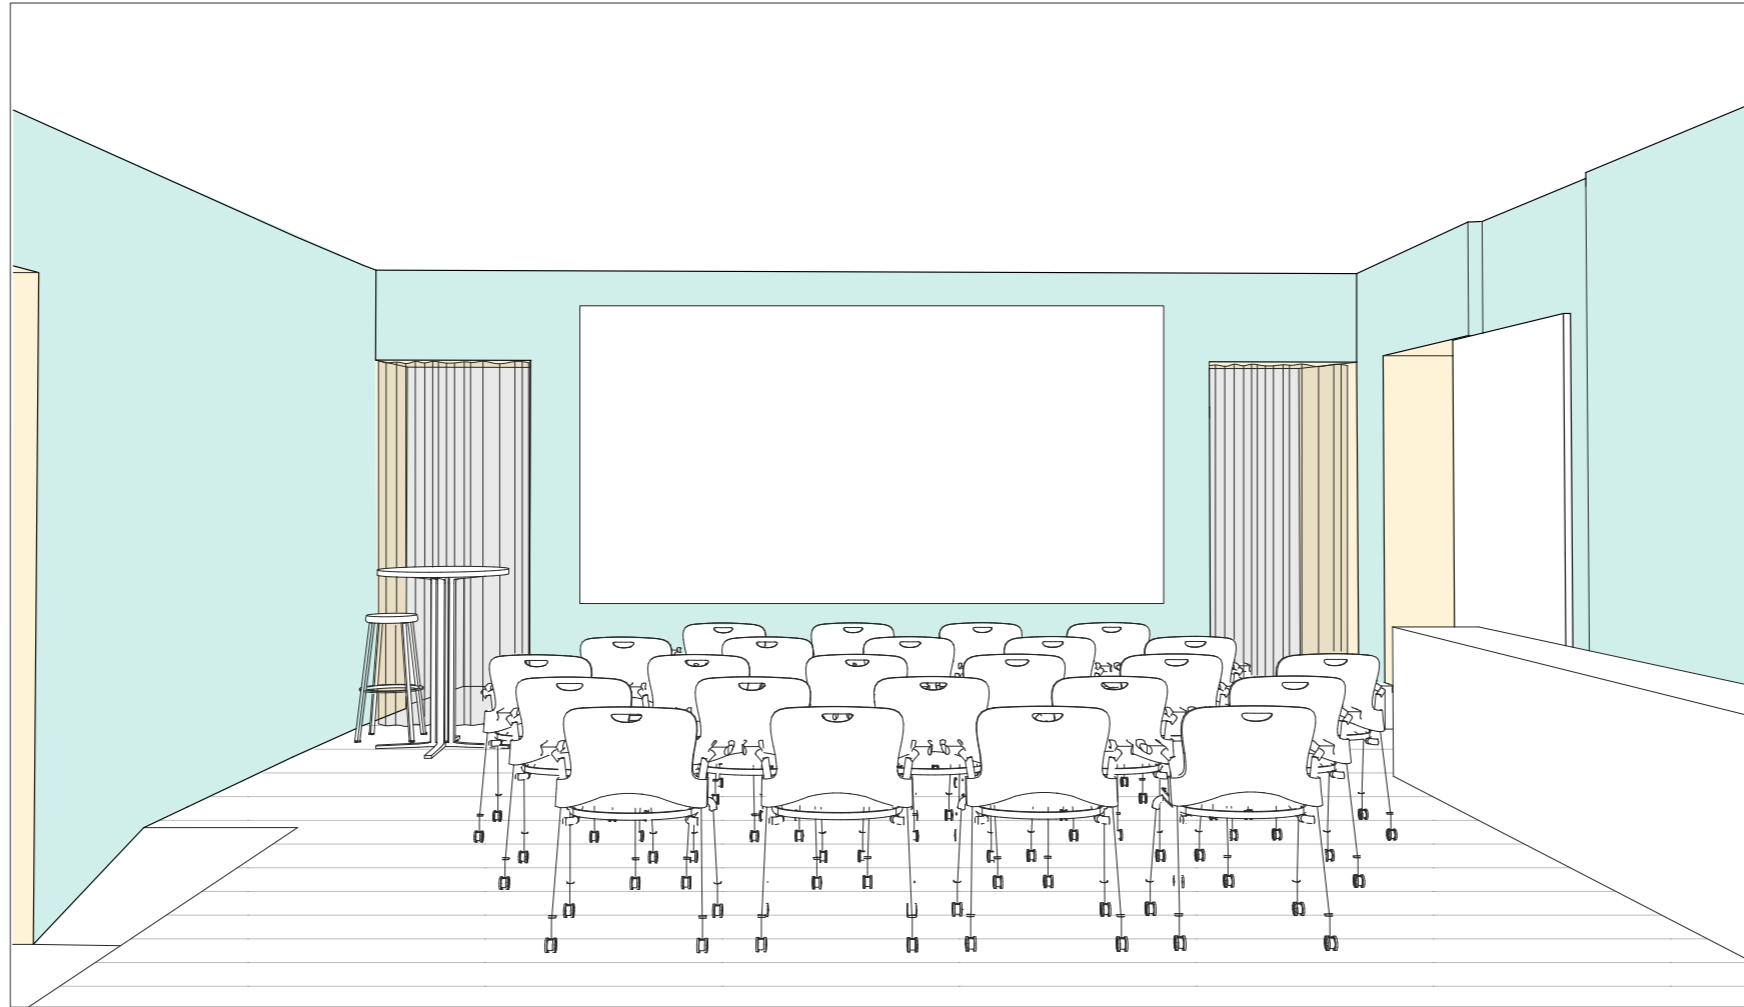

PERSPEKTIIVVAATED
POLÜFUNKTIONAALNE RUUM

KOKO