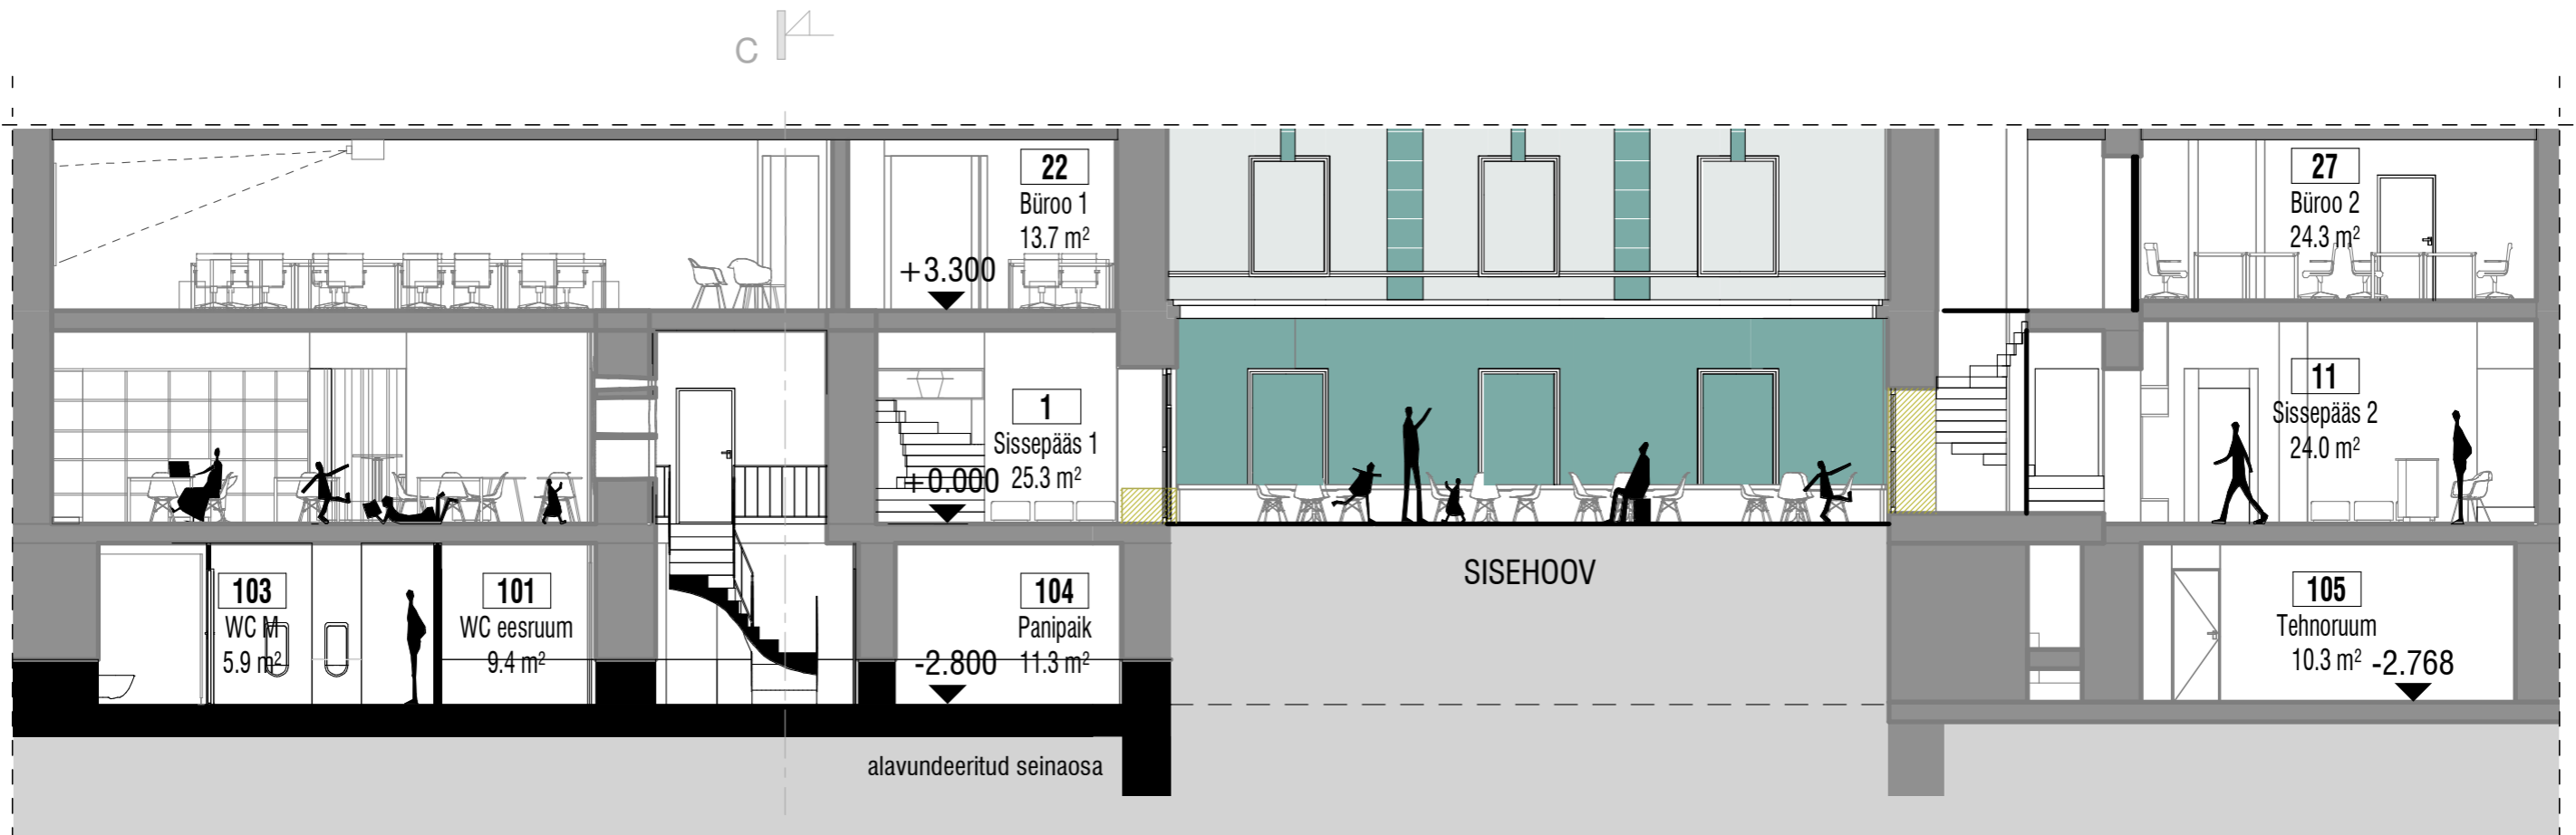

Erinevad ruumiosade
tsoneerimise võimalused

Eesmärk on võimaldada kompleksi kasutada mitmete erinevate ürituste jaoks eraldi ja samas võimalusel kasutada seda ühe tervikliku sündmuse alana.

San. ruumide sõlmede lisamine nii sissepääs 2 kui keldrisse wc-d sissepääs 1 juurde, annab võimaluse vajadusel tekitada 3 eraldiseisvalt funktsioneerivat ala. Kaks kinosali eraldi sissepääsudega ja lisaks polüfunktsionaalne ruum, mida saab kasutada haridusklassina või seminariruumina vms.

Kui oleks võimalik võtta kasutusele ka sisehoov, siis saaks selle abil ühendada mõlemad pooled terviklikult toimivaks ruumikompleksiks.

Lõige AA

Lõige CC

-1. korrus

- olemasolev
- uus

JONISED
PÕHIPLAANID 1. KORRUS & 2. KORRUS

2. korrus

1. korrus

-  olemasolev
-  uus
-  heliisolatsioon
-  kardin

DETAIL KINOSAALIDEST
KOSMOSE VÄIKESE SAALI JA UUTE KINOSAALIDE VÕRDLUS

KOSMOSE SAAL
49 KOHTA

Lõige

Plaan

SAAL 1
63 KOHTA

SAAL 2
26 KOHTA

Lõige

Plaan

RGB LED-valgusega oleks võimalik anda kinosaalidele selgelt eristuv omapära. Lihtsalt muudetav vastavalt olukorrale. Mõlemal saalil võiks olla ka erinev geomeetiline kujundikeel.