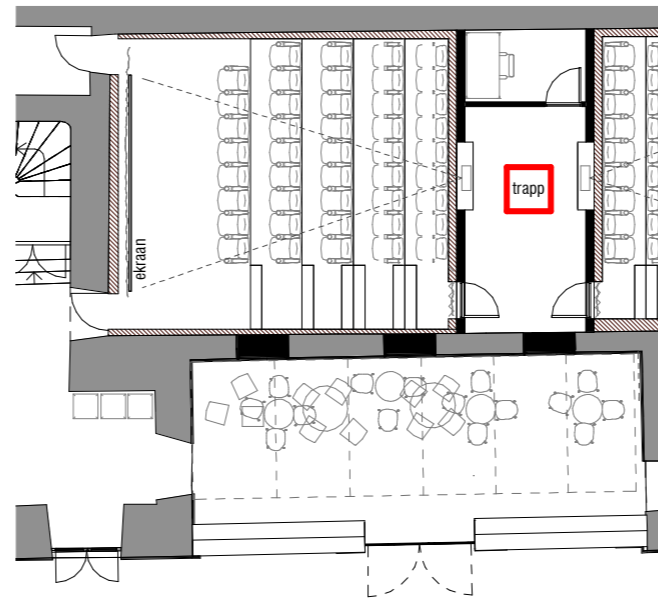

Maa-alune läbikäik