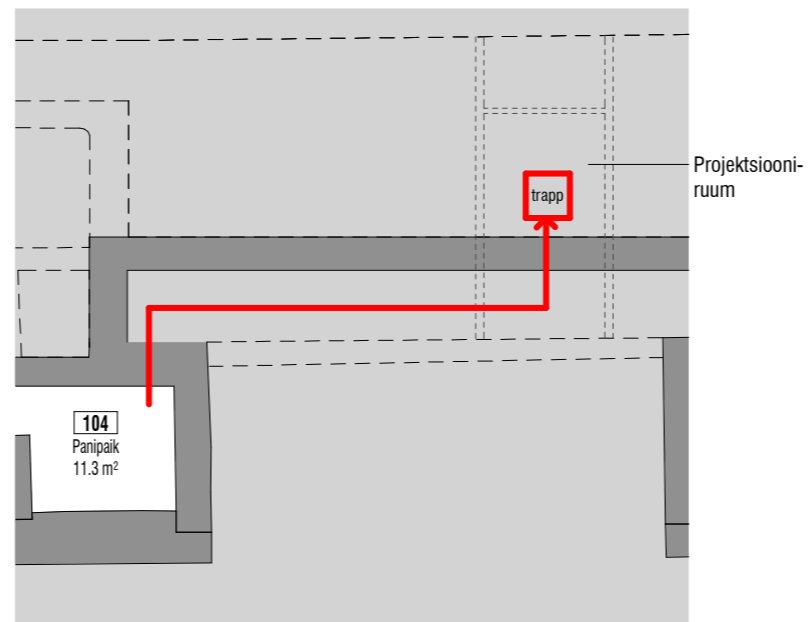

Maa-alune läbikäik