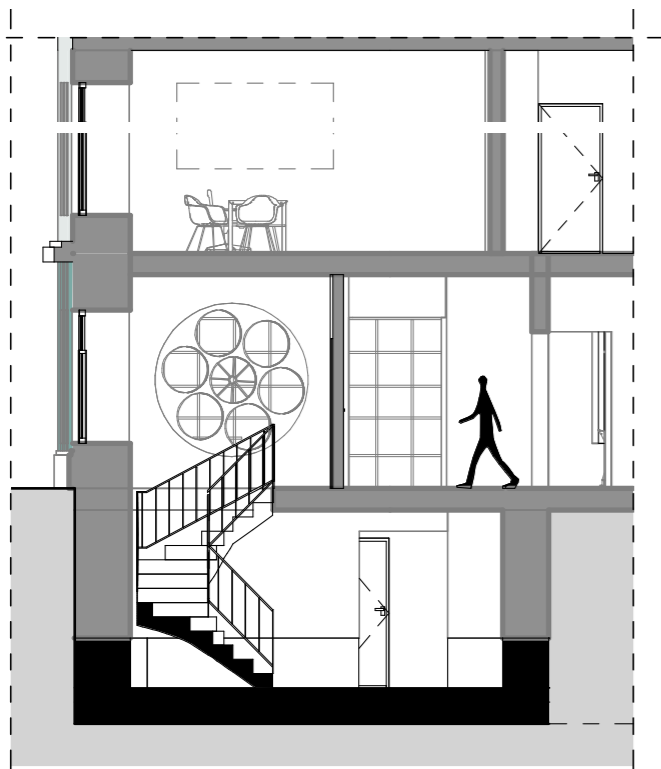

Erinevad ruumiosade
tsoneerimise võimalused

Eesmärk on võimaldada kompleksi kasutada mitmete erinevate ürituste jaoks eraldi ja samas võimalusel kasutada seda ühe tervikliku sündmuse alana.

San. ruumide sõlmede lisamine nii sissepääs 2 kui keldrisse wc-d sissepääs 1 juurde, annab võimaluse vajadusel tekitada 3 eraldiseisvalt funktsioneerivat ala. Kaks kinosali eraldi sissepääsudega ja lisaks polüfunktsionaalne ruum, mida saab kasutada haridusklassina või seminariruumina vms.

Kui oleks võimalik võtta kasutusele ka sisehoov, siis saaks selle abil ühendada mõlemad pooled terviklikult toimivaks ruumikompleksiks.

Lõige AA

Lõige CC

-1. korrus

- olemasolev
- uus

JONISED
PÕHIPLAANID 1. KORRUS & 2. KORRUS

2. korrus

1. korrus

-  olemasolev
-  uus
-  heliisolatsioon
-  kardin

DETAIL KINOSAALIDEST
KOSMOSE VÄIKESE SAALI JA UUTE KINOSAALIDE VÕRDLUS

KOSMOSE SAAL
49 KOHTA

Lõige

Plaan

SAAL 1
63 KOHTA

SAAL 2
26 KOHTA

Lõige

Plaan

RGB LED-valgusega oleks võimalik anda kinosaalidele selgelt eristuv omapära. Lihtsalt muudetav vastavalt olukorrale. Mõlemal saalil võiks olla ka erinev geomeetiline kujundikeel.