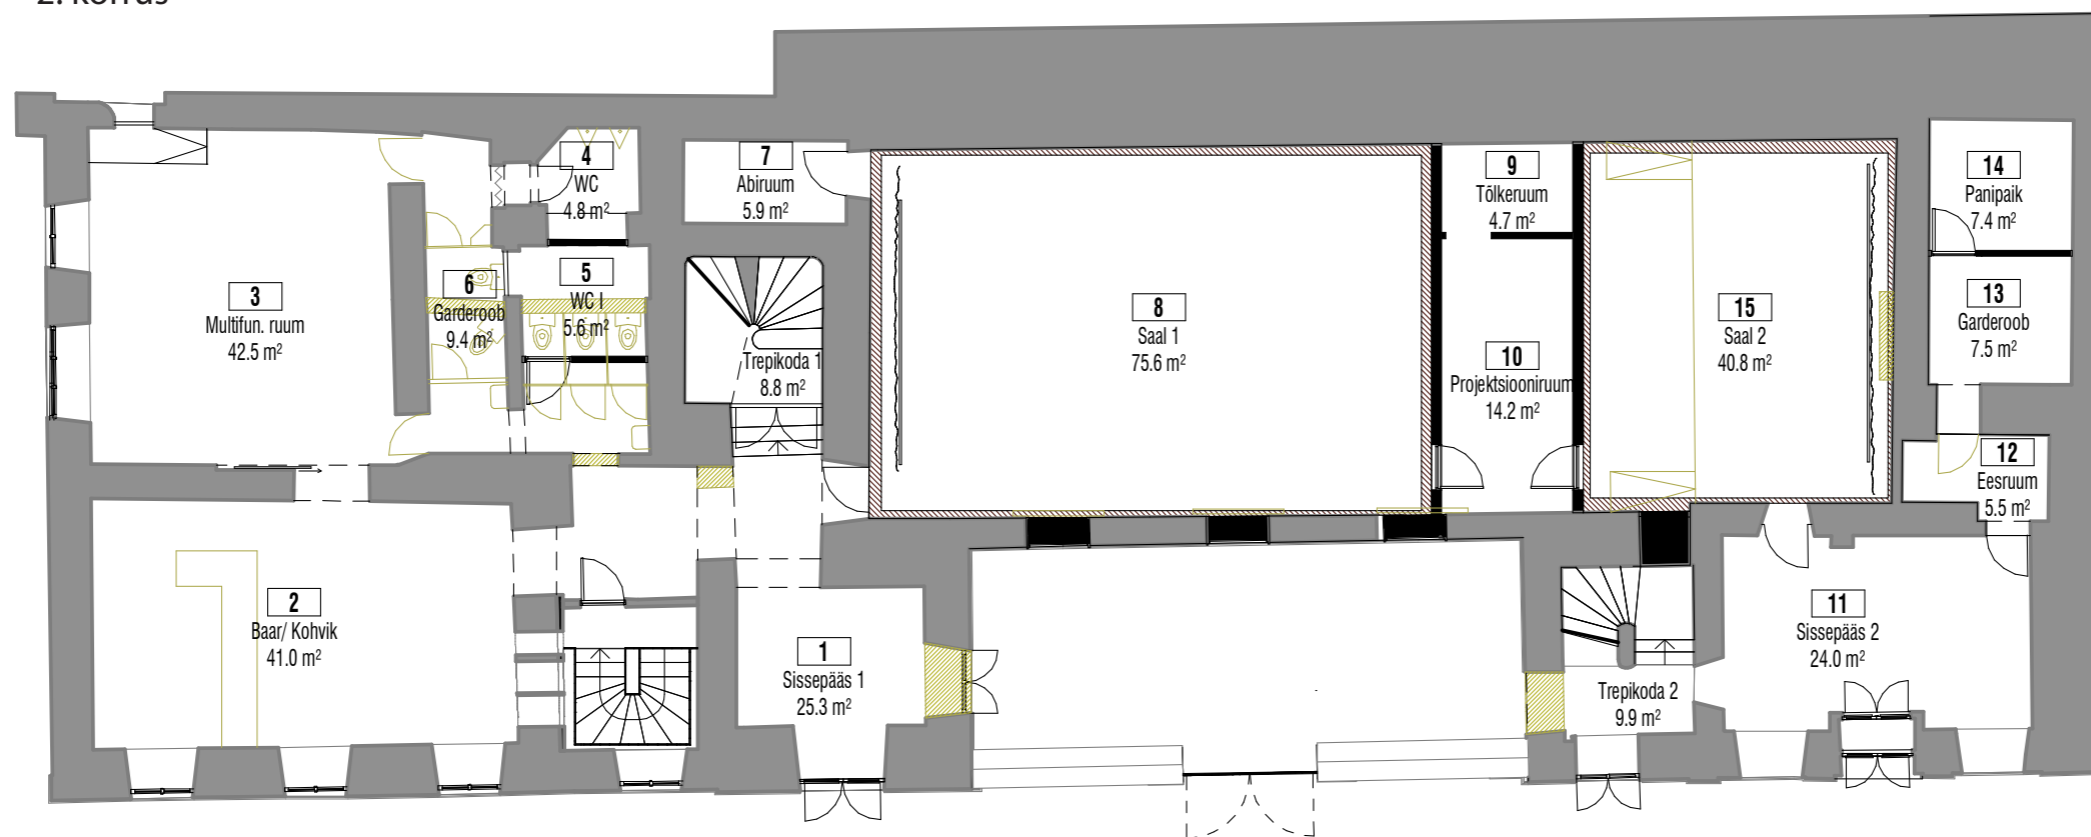

Erinevad ruumiosade
tsoneerimise võimalused

Eesmärk on võimaldada kompleksi kasutada mitmete erinevate ürituste jaoks eraldi ja samas võimalusel kasutada seda ühe tervikliku sündmuse alana.

San. ruumide sõlmede lisamine nii sissepääs 2 kui keldrisse wc-d sissepääs 1 juurde, annab võimaluse vajadusel tekitada 3 eraldiseisvalt funktsioneerivat ala. Kaks kinosali eraldi sissepääsudega ja lisaks polüfunktsionaalne ruum, mida saab kasutada haridusklassina või seminariruumina vms.

Kui oleks võimalik võtta kasutusele ka sisehoov, siis saaks selle abil ühendada mõlemad pooled terviklikult toimivaks ruumikompleksiks.

Lõige AA

Lõige CC

-1. korrus

- olemasolev
- uus

JONISED
PÕHIPLAANID 1. KORRUS & 2. KORRUS

2. korrus

1. korrus

-  olemasolev
-  uus
-  heliisolatsioon
-  kardin

DETAIL KINOSAALIDEST
KOSMOSE VÄIKESE SAALI JA UUTE KINOSAALIDE VÕRDLUS

KOSMOSE SAAL
49 KOHTA

Lõige

Plaan

SAAL 1
63 KOHTA

SAAL 2
26 KOHTA

Lõige

Plaan

RGB LED-valgusega oleks võimalik anda kinosaalidele selgelt eristuv omapära. Lihtsalt muudetav vastavalt olukorrale. Mõlemal saalil võiks olla ka erinev geomeetiline kujundikeel.