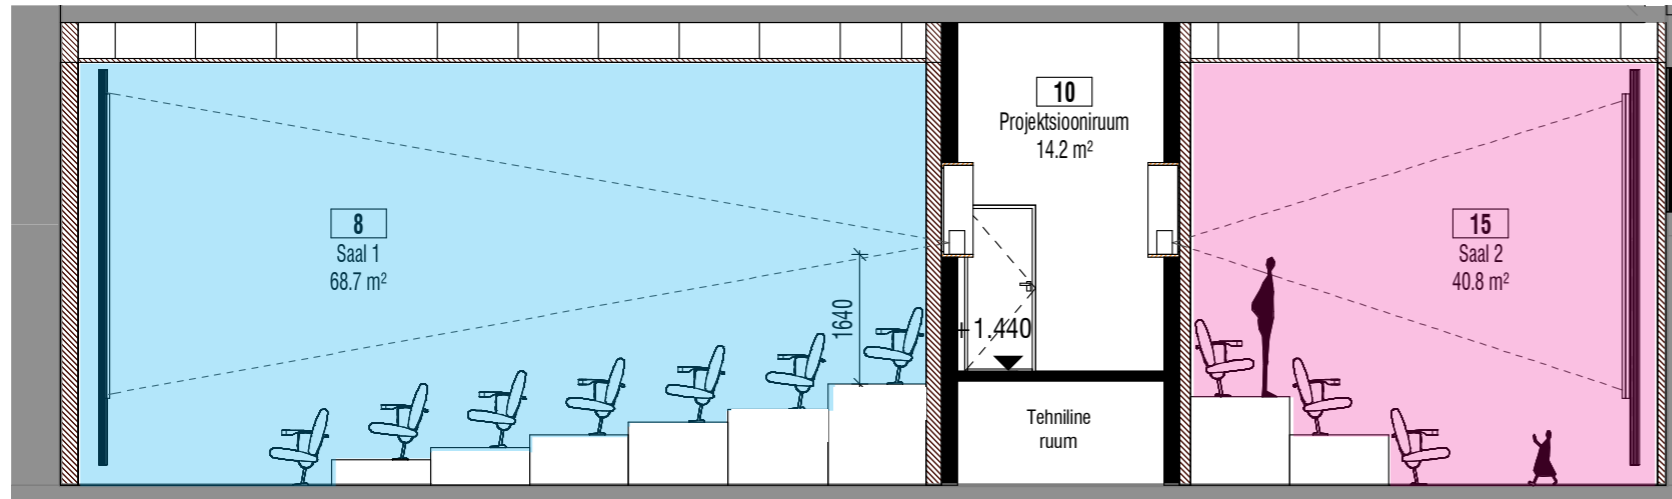

Erinevad ruumiosade
tsoneerimise võimalused

Eesmärk on võimaldada kompleksi kasutada mitmete erinevate ürituste jaoks eraldi ja samas võimalusel kasutada seda ühe tervikliku sündmuse alana.

San. ruumide sõlmede lisamine nii sissepääs 2 kui keldrisse wc-d sissepääs 1 juurde, annab võimaluse vajadusel tekitada 3 eraldiseisvalt funktsioneerivat ala. Kaks kinosali eraldi sissepääsudega ja lisaks polüfunktsionaalne ruum, mida saab kasutada haridusklassina või seminariruumina vms.

SAAL 2
26 KOHTA

Lõige

Plaan

RGB LED-valgusega oleks võimalik anda kinosaalidele selgelt eristuv omapära. Lihtsalt muudetav vastavalt olukorrale. Mõlemal saalil võiks olla ka erinev geomeetiline kujundikeel.